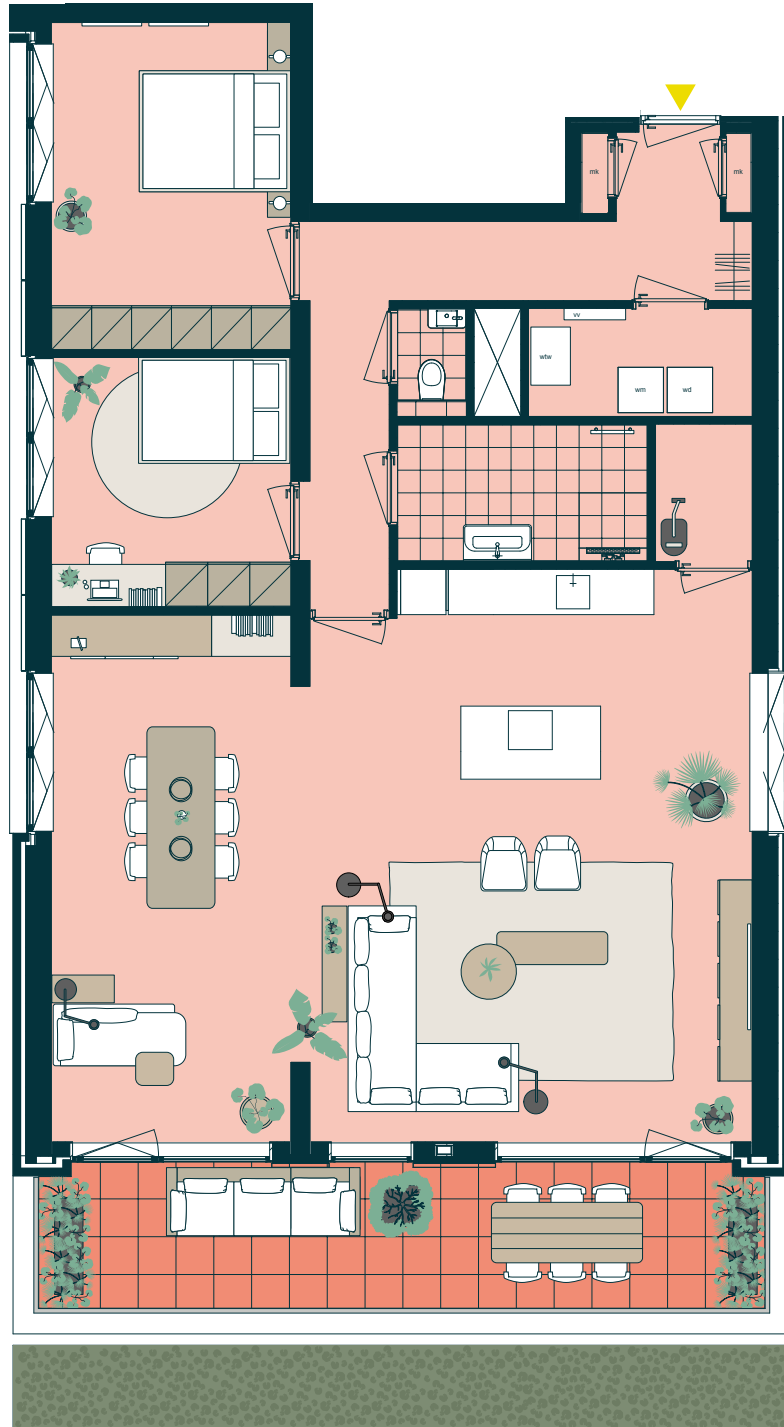

0 1 2 3 4 5 m

Aan deze sfeerplattegrond kunnen geen rechten worden ontleend. In de technische tekening staat de exacte uitvoering van de keuken, de badkamer en het toilet.

DE FAAM

WONINGTYPE

A1.04

CITROENCENTRALE

- 1^E VERDIEPING
- 3 KAMERS
- 121 M² (GBO)
- 1 TERRAS 18M² – ZUID